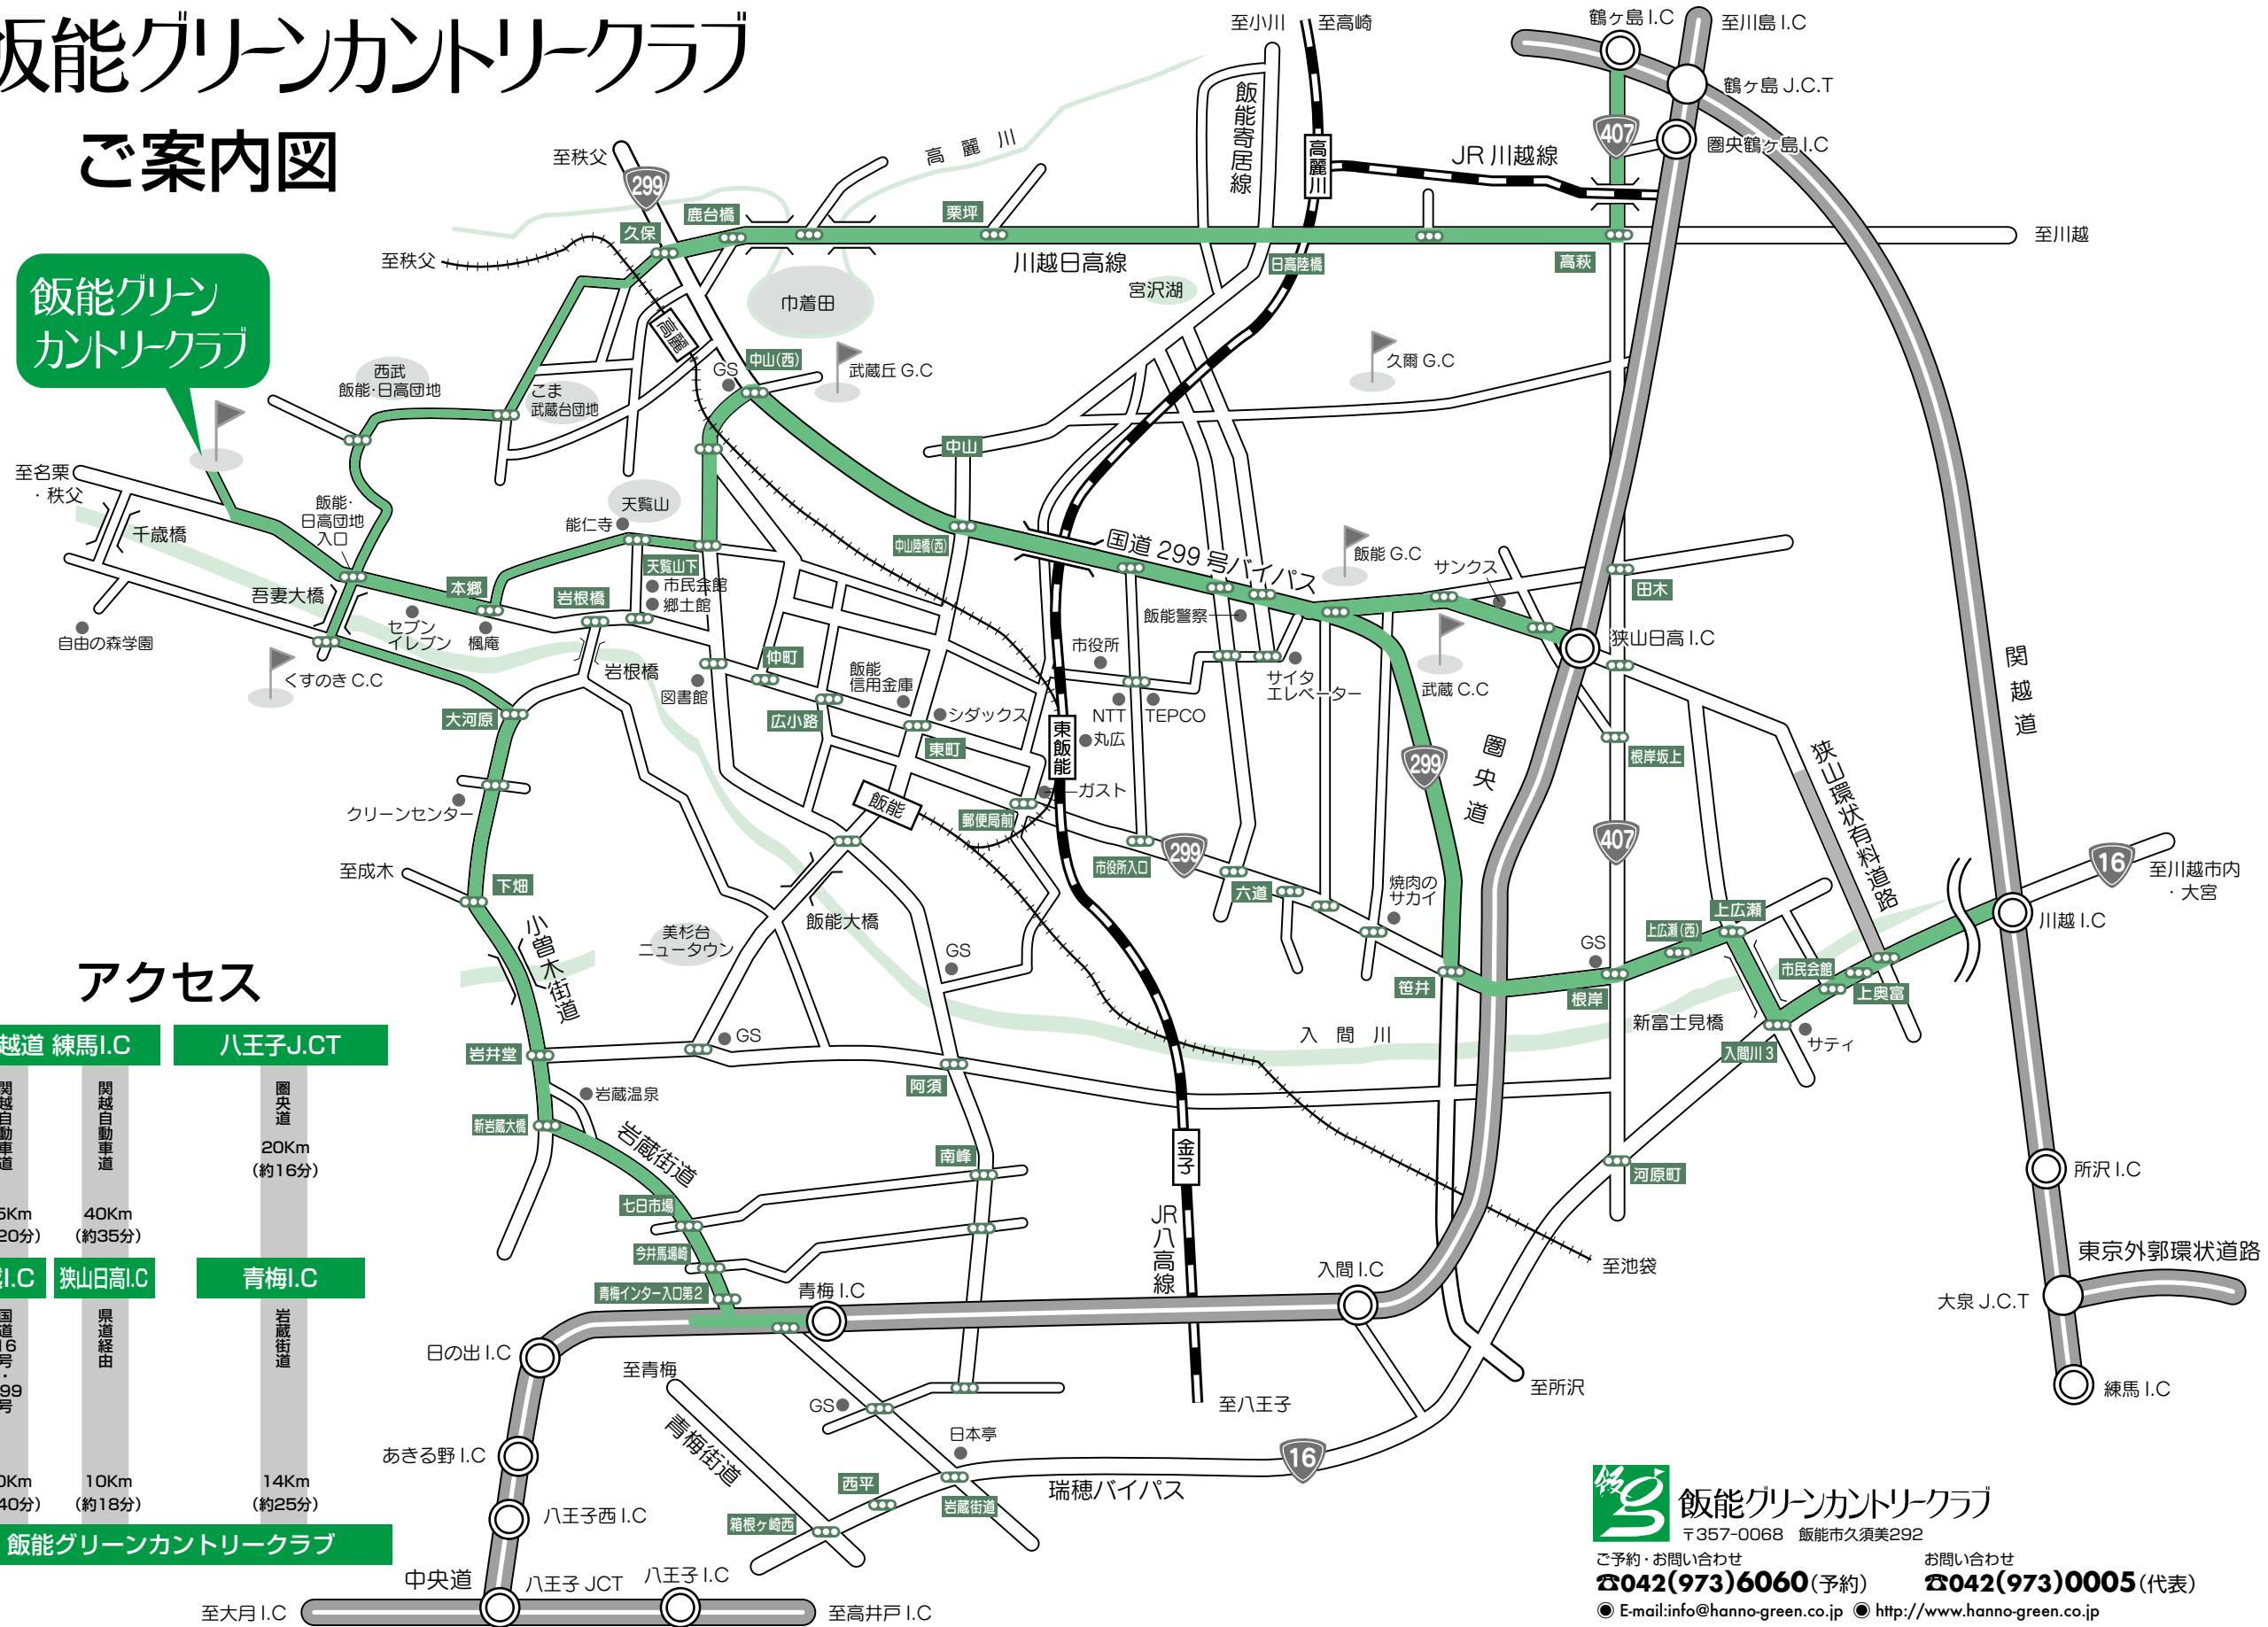

飯能グリーンカントリークラブ

ご案内図

飯能グリーン
カントリークラブ

アクセス

<p>関越道 練馬I.C</p> <p>関越自動車道</p> <p>25Km (約20分)</p>	<p>八王子J.C.T</p> <p>関越自動車道</p> <p>40Km (約35分)</p>	<p>川越I.C</p> <p>国道16号・299号</p> <p>20Km (約40分)</p>	<p>狭山日高I.C</p> <p>県道経由</p> <p>10Km (約18分)</p>	<p>青梅I.C</p> <p>岩蔵街道</p> <p>14Km (約25分)</p>
<p>飯能グリーンカントリークラブ</p>				